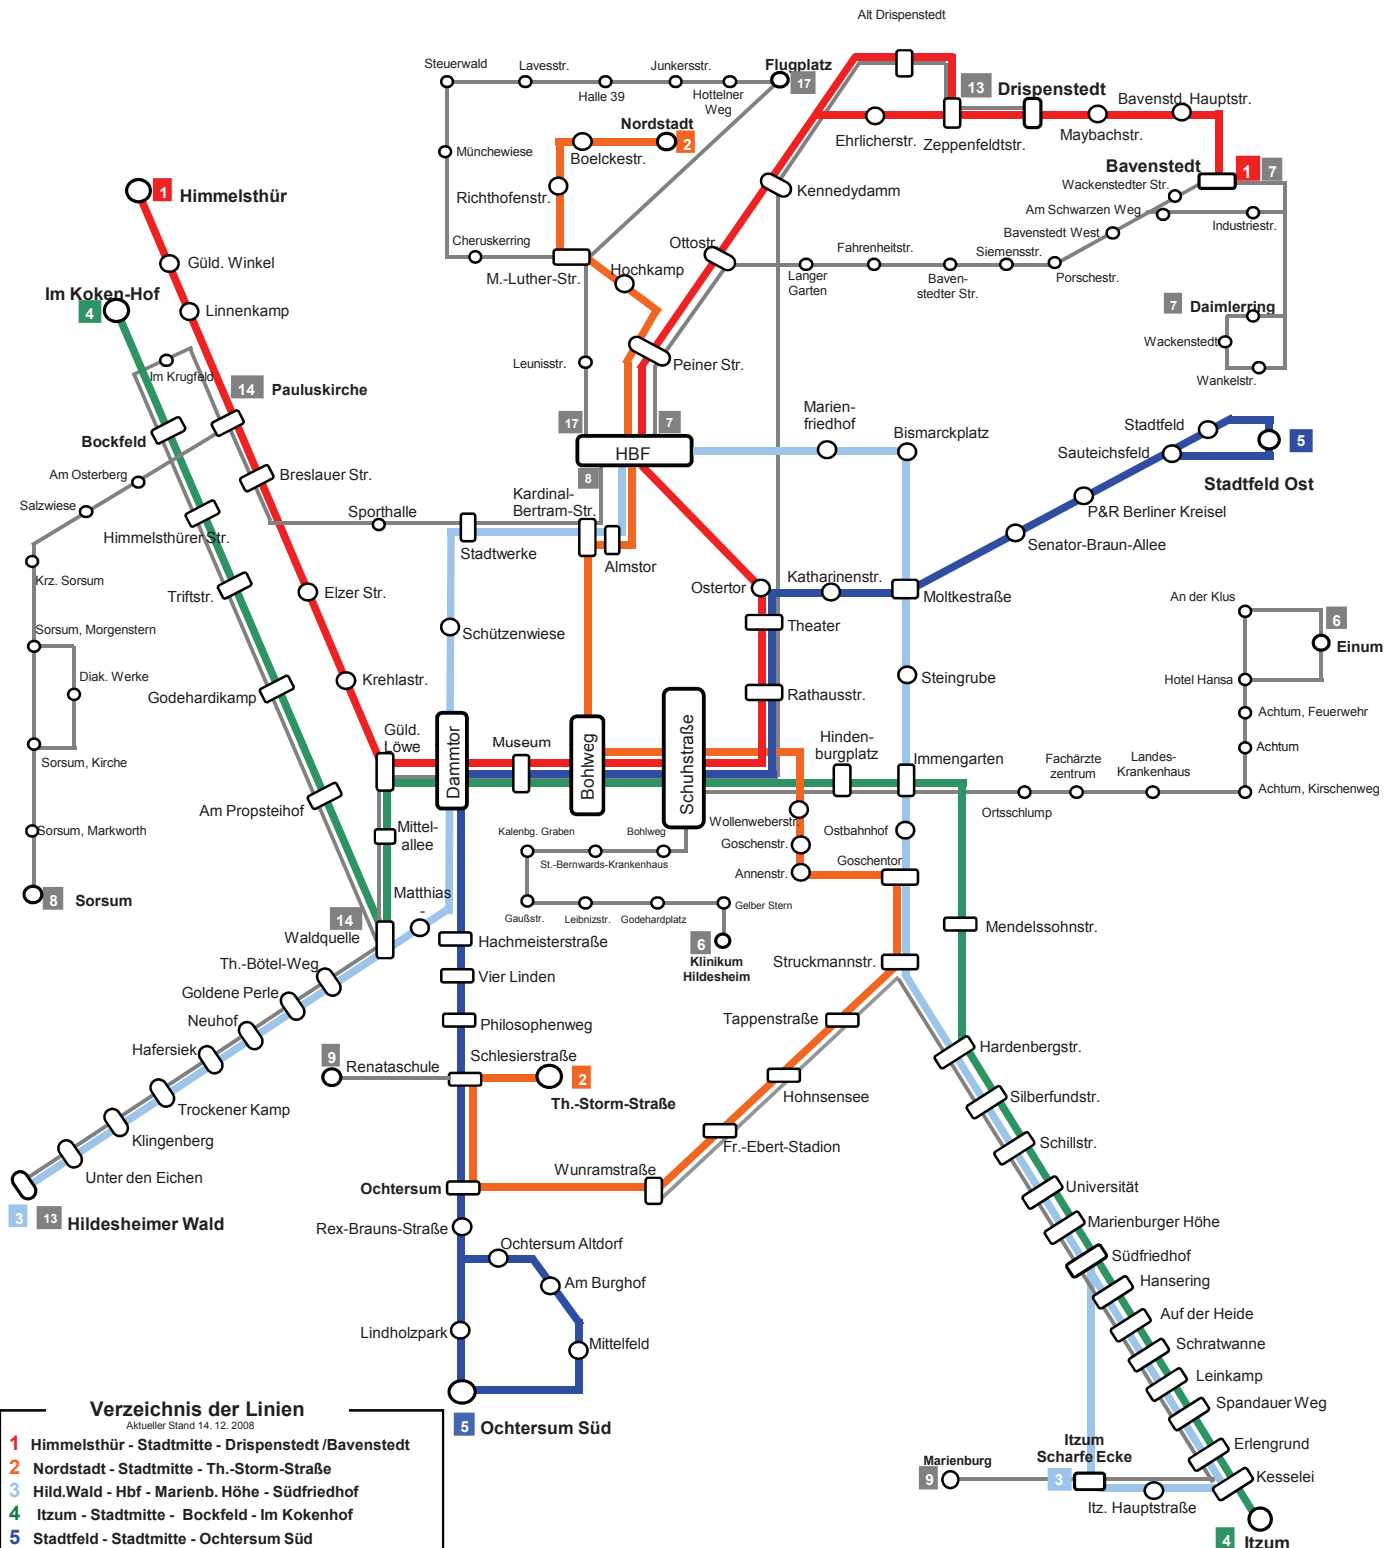

UNSER TAGESLINIENNETZ FÜR DEN STADTBUSVERKEHR

Verzeichnis der Linien

Aktueller Stand 14. 12. 2008

- 1** Himmelsthür - Stadtmittel - Drispensiedt/Bavenstedt
- 2** Nordstadt - Stadtmittel - Th.-Storm-Straße
- 3** Hild.Wald - Hbf - Marienb. Höhe - Südfriedhof
- 4** Itzum - Stadtmittel - Bockfeld - Im Kokenhof
- 5** Stadtfeld - Stadtmittel - Ochtersum Süd
- 6** Krankenhäuser - Stadtmittel - Achtum - Einum
- 7** Hbf - Bavenstedt - Wackenstedt
- 8** Sorsum - Himmelsthür - Hbf
- 9** Ochtersum - Marienburg - Hohensen - Renataschule
- 13** Drispensiedt - Hildesheimer Wald
- 14** Pauluskirche - Waldquelle
- 17** Hauptbahnhof - Flughafen - Hauptbahnhof

Legende

Gültigkeit

Mo. -Fr. bis ca. 19.30Uhr
Sa. bis ca. 16.30Uhr
An Sonn- und Feiertagen nicht gültig.